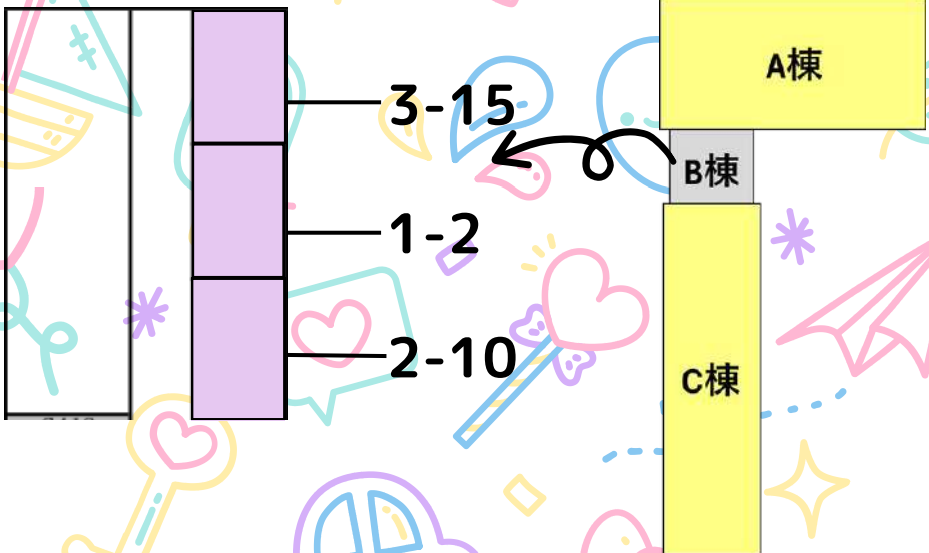

3-15

Wind from Adelaide 2026

私たちの留学生活について
解説します。

1-2
廃校

閉鎖されたはずの学校。
暗闇の中で不可解な現象が
巻き起こる！！
貴方はこの廃校から無事
脱出できますか？

2-10

Matsuo Cup

貴方はこのスポーツクラブの会員。
他の会員とスポーツで交流をしてみましょう。
このスポーツクラブで巻き起こる様々な出来事を
ぜひ貴方も体験してみてくださいはいかがでしょうか。
運動が苦手な人でもOK牧場！
卓球と風船バレーがあります！
皆で楽しみましょう！うーい