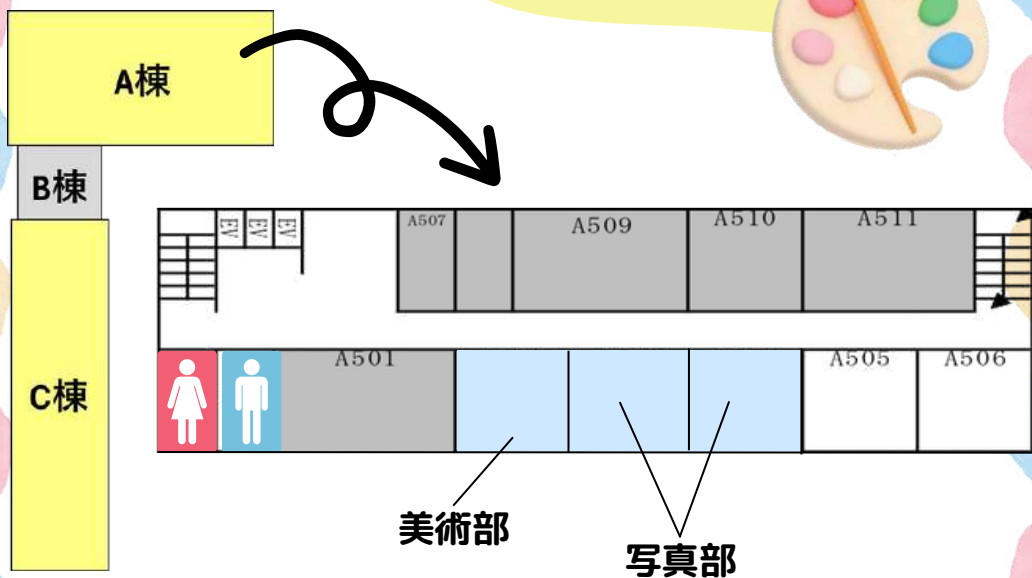

2-2

ぺかり隊

～設定は6～

1-11

フォトスポット

可愛い写真がいっぱい撮れるスペースです😊
手作りBeReal.可愛い風船のお部屋♡
ライトアップされてるお月様🌕
ぜひ来ていっぱい写真撮ってね♡

1-6

16HRの美術館

占ってもいいですか？

～あなたの未来は恋模様～
恋みくじ×手相占い×フォトスポット
待ってまーす！

A棟5階

写真部

思い出の瞬間

美術部

画力、盛れてる?????

A棟6階