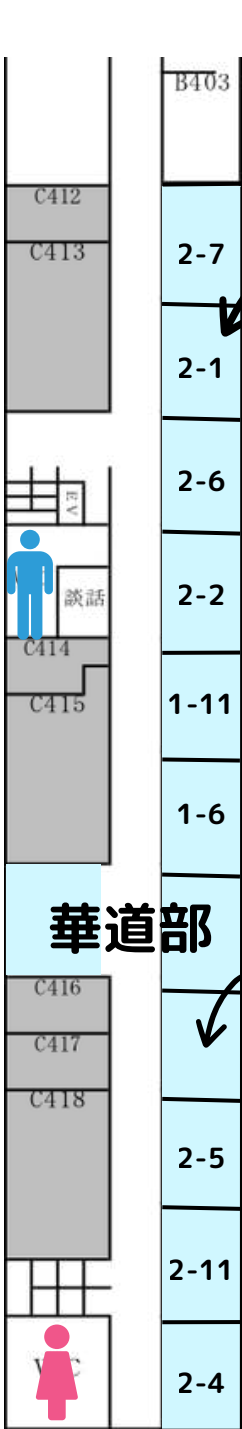

C棟4階

アメリカンダイナー
2-7

海外映画みたいな
一枚を撮ろう！

華道部

初夏の煌めき～光と風～

初夏のひとときを楽しみ
ながら生けました。
ぜひご覧ください！

華道部

囲碁将棋部

囲碁将棋部

読み合いの世界へ
ようこそ！