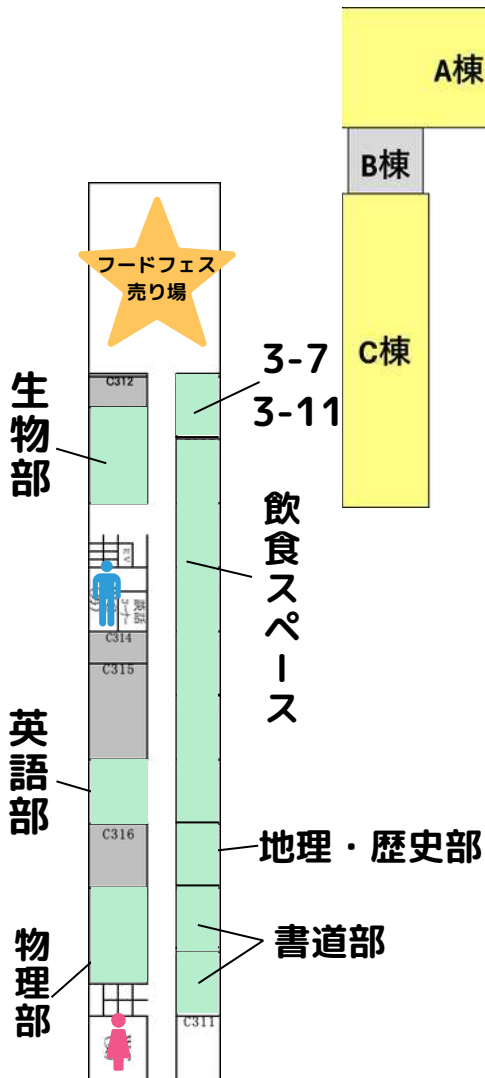

☆ 学年発表 ☆

1年: 「合唱」

6/21(日) 11時00分~12時00分(1512教室)

2年: 「劇~新デレラ~」

6/20(土) 11時00分~12時00分(大講堂)

3年: 「鏡よ鏡、罪なのはだあれ? ~白雪姫の裁判劇~」

6/21(日) 9時30分~10時30分(1512教室)

階・C棟3階・多目的ホール