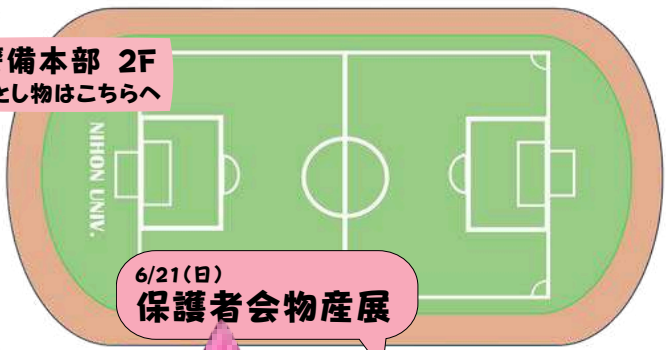

キャンパスマップ

第3体育館

駐輪場

野球部 交歓試合
国士舘高等学校
6月20日
11:00~

A棟

高校門

B棟

受付

★ 警備本部 2F
落とし物はこちらへ

C棟

6/21(日)
保護者会物産展

(20日のみ)
生徒会企画

(20.21日)
パーラー

部室棟

桜アリーナ

学食
 6/20(土) 営業あり 持ち込み飲食不可
 6/21(日) 営業無し 持ち込み飲食可